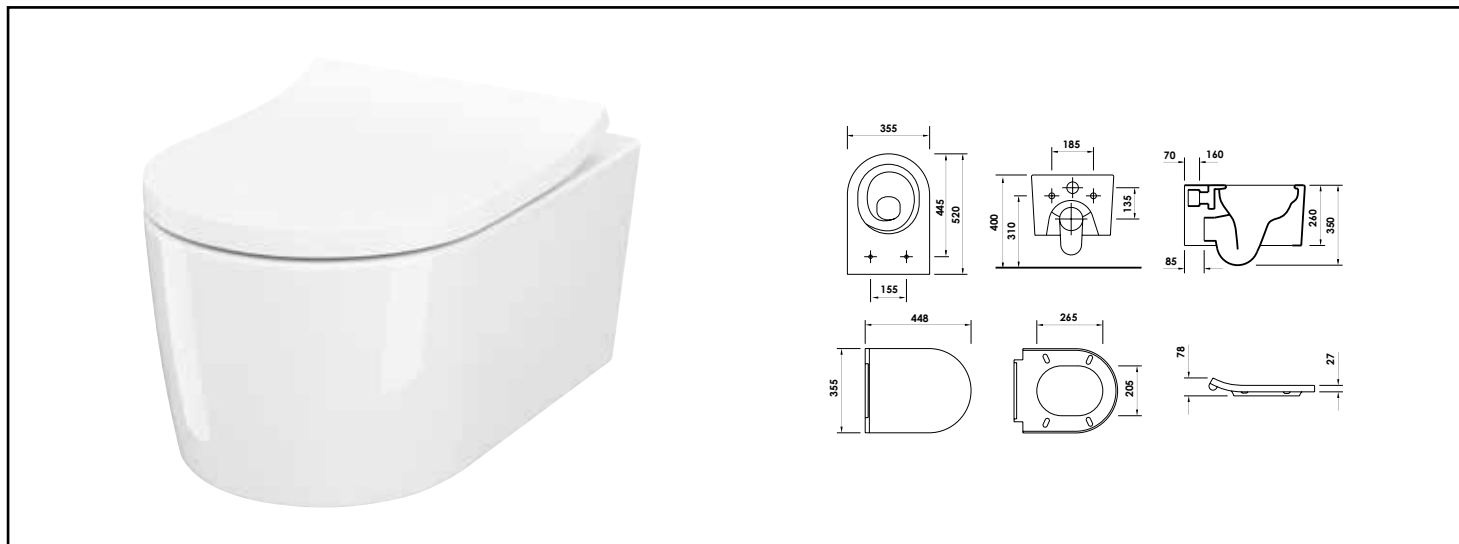

Référence : **501513032**

CUVETTE SUSPENDUE DESIGN CARÉNÉE SANS BRIDE, AVEC ABATTANT FIN - ROLF

- CUVETTE SUSPENDUE POUR UN NETTOYAGE DU SOL FACILITÉ
- SANS BRIDE POUR UNE MEILLEURE HYGIÈNE
- CARÉNAGE DE LA CUVETTE POUR UN DESIGN ESTHÉTIQUE AVEC FIXATION DISSIMULÉE ET UNE FACILITÉ DE NETTOYAGE
- SYSTÈME DE RINÇAGE TOURBILLONNAIRE POUR UNE MEILLEURE EFFICACITÉ

DESCRIPTION	Cuvette suspendue carénée pour dissimuler les vis de fixation et permettre un nettoyage plus facile. - En céramique blanche vitrifiée sans bride avec abattant blanc double fin Duroplast déclinable et antibactérien pour une facilité d'entretien et une meilleure hygiène. Fermeture ralentie pour un confort d'utilisation au quotidien. - Système de rinçage tourbillonnaire.
CARACTÉRISTIQUES	Cuvette porcelaine blanche vitrifiée sans bride et compacte. - Fixations de cuvette invisibles faciles à installer. - Abattant double fin Duroplast antibactérien et déclinable, à fermeture ralentie. - Système de rinçage tourbillonnaire.
APPLICATIONS	Pack wc
CONDITIONS D'UTILISATION	Veiller à la bonne étanchéité de l'alimentation et de l'évacuation de la cuvette
COMPATIBILITÉ	Compatible à tous les bati-supports
PRÉCAUTION D'EMPLOI	Veiller à la bonne étanchéité de l'alimentation et de l'évacuation de la cuvette
SPECIFICATIONS D'INSTALLATION	Permet l'équipement d'un WC
PRESCRIPTION DE POSE	Fixations de cuvette invisibles et facile à poser - Abattant déclinable anti-bactérien, à fermeture ralentie